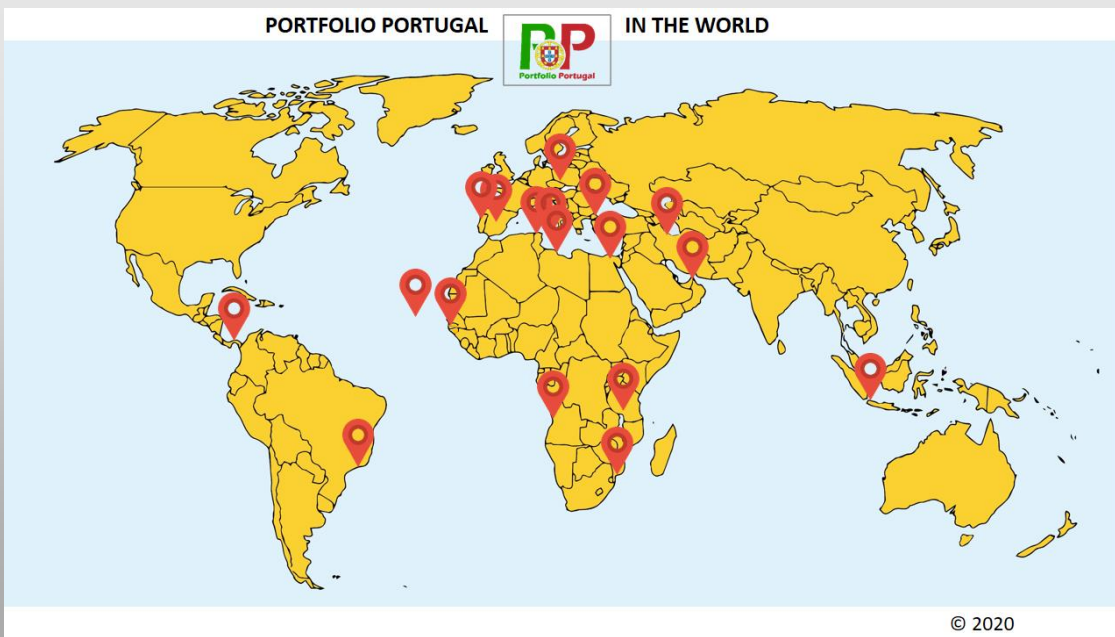

Apesar de estarmos sediados em Portugal, estamos presentes em vários outros países, como Angola, Brasil, Cabo Verde, Egito, Espanha, Gâmbia, Indonésia, Irão, Líbia, Malta, Moçambique, Omã, Panamá, Polónia, Quênia e Tunísia.

Portfolio Portugal

"we do it better"

CONSULTORIA EM CONTRATAÇÃO PÚBLICA

Portfolio Portugal

"we do it better"

PORTFOLIO PORTUGAL NO MUNDO

Portugal

Angola

Brazil

Cape Verde

Mozambique

Kenya

Libya

Indonesia

Egypt

Malta

Gambia

Turkey

Oman

Panama

Poland

Tunisia

Spain

Iran